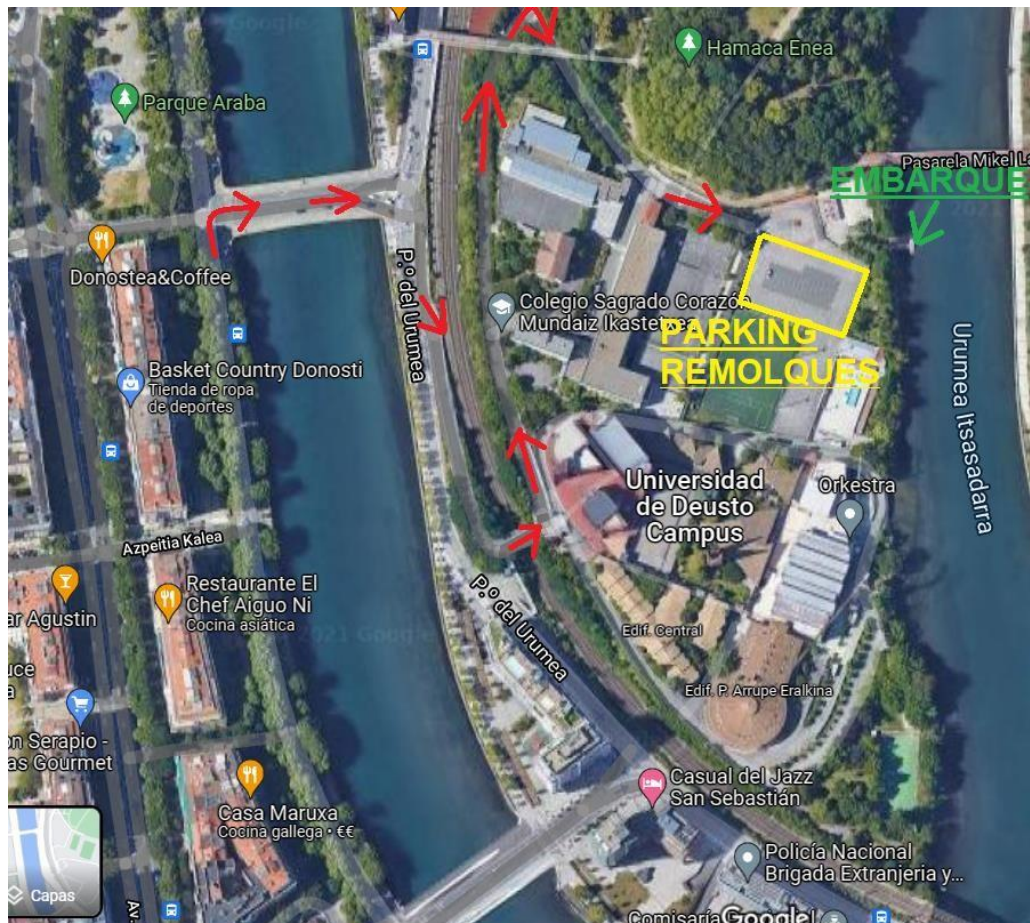

ZONA DE REGATA

Entre el puente de Mundaiz y el puente de Maria Cristina. 500 metros de largo, todo el ancho del rio.

Salida junto al bar Via Fora

Contrarreloj a 3 calles

Infantiles 1000 metros (2 largos)

Promesas 1500 metros (3 Largos)

Entrada por la subida a la Universidad
de Deusto.

Abierto desde las 09,00

KAIARRIBA ARRAUN ELKARTEA
CLUB DEPORTIVO DE REMO KAIARRIBA
www.donostiarra.eus

Gipuzkoako
Foru Aldundia
Diputación Foral
de Gipuzkoa