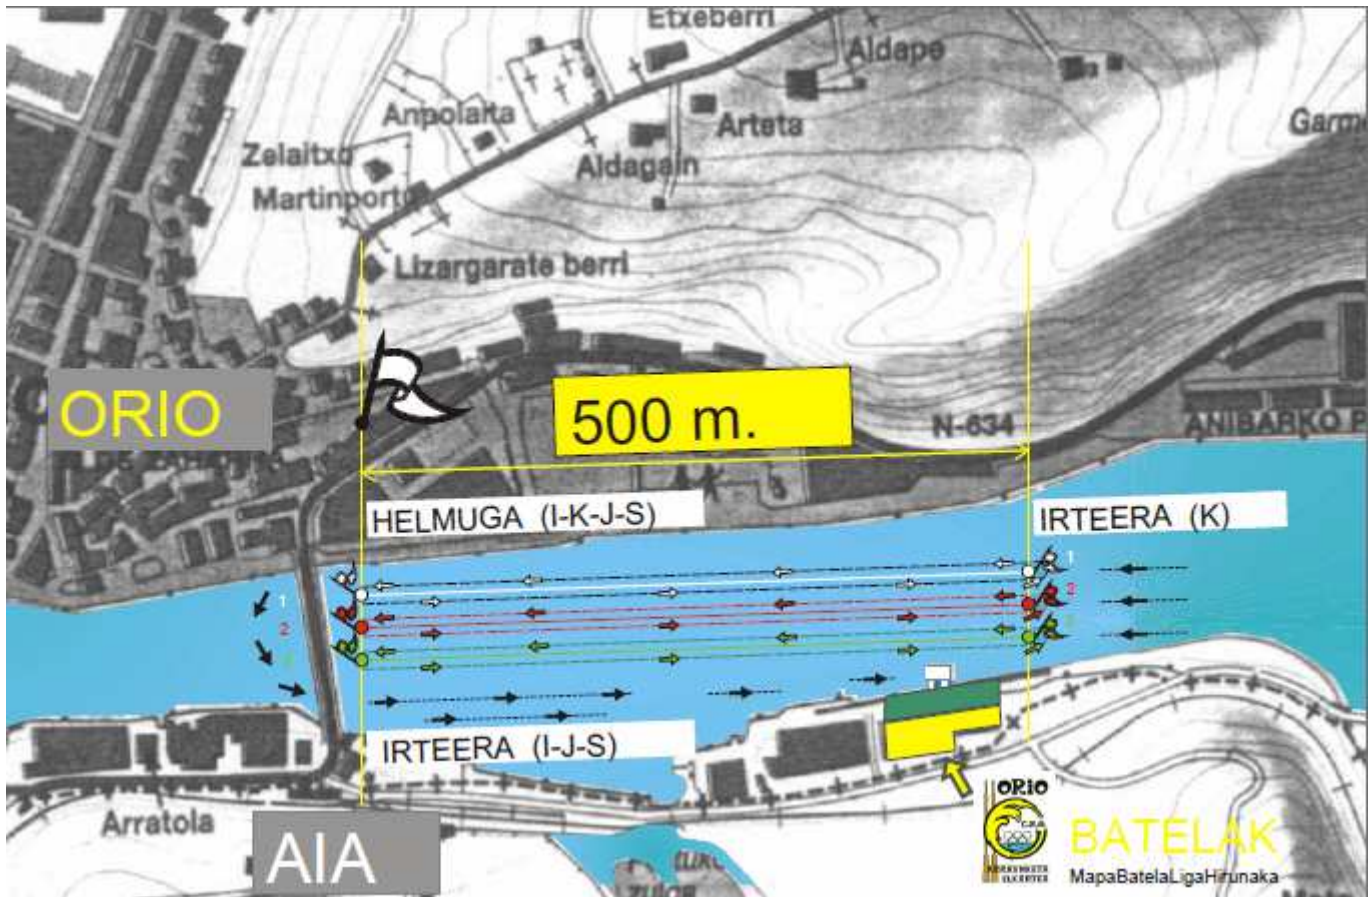

Batelen Estropadak

Gipuzkoako
Foru Aldundia

2013eko Gipuzkoako Batel Liga Liga Guipuzcoana de Bateles 2013 Hamaikagarren jardunaldia / 11ª Jornada

Eguna: **2013ko martxoak 23**

Ordua: **12:00ak**

Lekua: **ORIO**