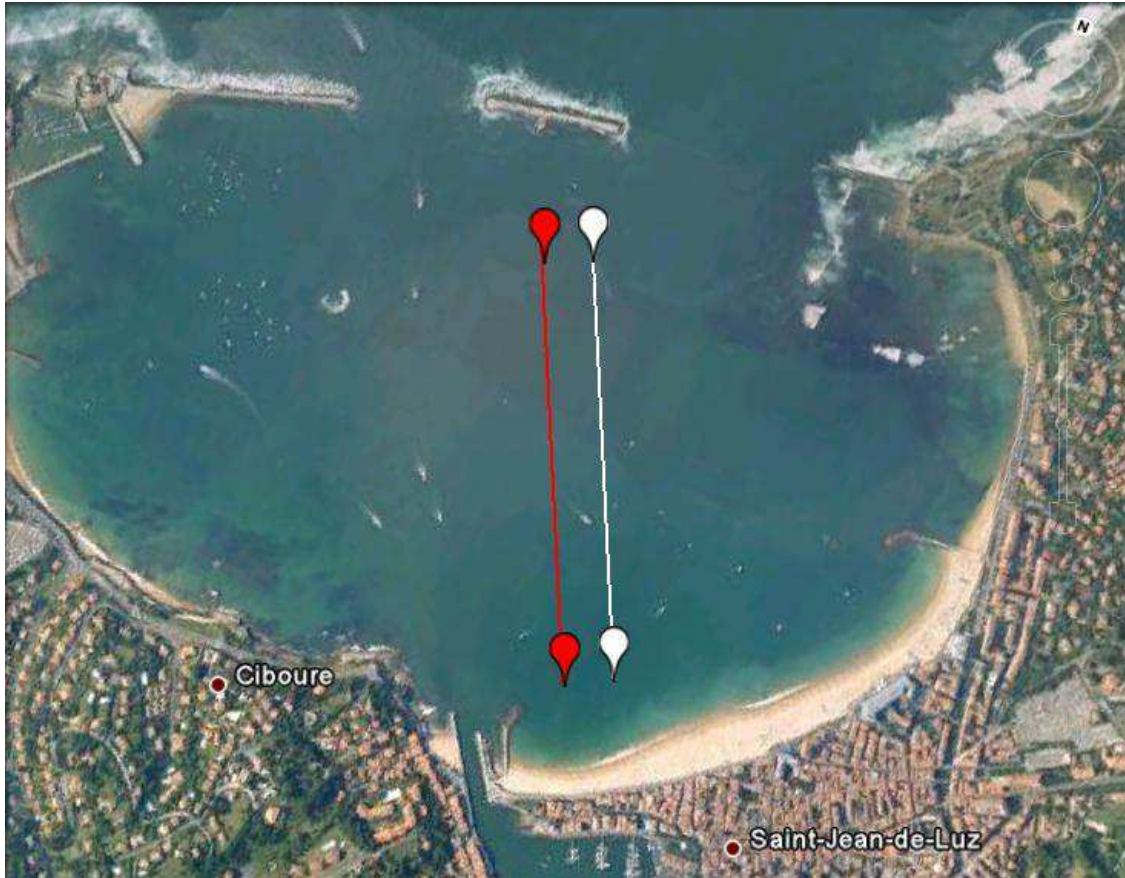

Trainerillaren Estropadak

Gipuzkoako
Foru Aldundia

2013eko Gipuzkoako Trainerilla Liga Liga Guipuzcoana de Trainerillas 2013 Lehenengo jardunaldia / 1ª Jornada

Eguna: **2013ko apirilak 20**

Ordua: **16:30ak**

Laguntzaileak:

ETORBIDE PLANOA

- Remolkeak **"Port Nivelle"**-n utzi beharko dira, Urdazuri auzoan (batelezako egiten den bezala). Ziburuko pantalana erabil ezina da eta.
- Delegatuen bilera **"Cafe bistro"** tabernan, (batelezako bezala)
- Estropada binaka eta ordulariaren aurka izango da badian egingo da. Estropada denboran epaileak eta delegatuak Donibaneko talasoterapiaren goikaldean egon beharko zarete.

-
- Las embarcaciones desembarcarán desde **"Port Nivelle"** en el barrio Urdazuri de San Juan de luz (como para los bateles). El pantalán de Ziburu no se puede utilizar.
 - La reunión de delegados se llevará a cabo en el bar **"Cafe bistro"** cerca del embarcadero (como para los bateles)
 - La regata se hará contra reloj de 2 en 2. Durante la regata los jueces y delegados estaréis encima de la talasoterapia de San Juan de Luz.