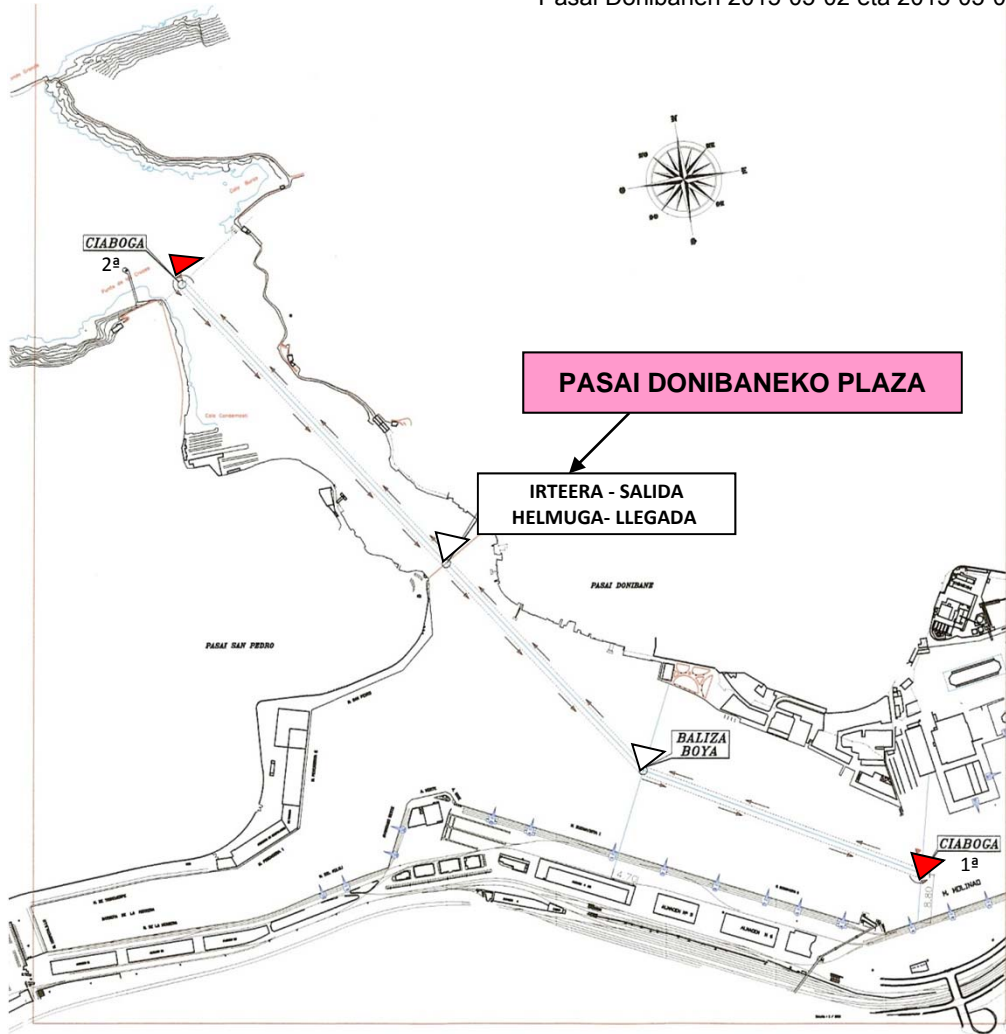

**GIPUZKOAKO ARRAUN FEDERAZIOA
FEDERACION GUIPUZCOANA DE REMO**

PASAI DONIBANE KOXTAPE ARRAUN ELKARTEA

Muelle antiguo Pysbe
Telefonoa-Faxa: 943 52 41 66
20110 – PASAI DONIBANE (Gipuzkoa)

Gipuzkoako Trainerila Liga – 2015

REGATAS CONTRA RELOJ

2. eta 3. jardunaldiak

Pasai Donibanen 2015-05-02 eta 2015-05-03