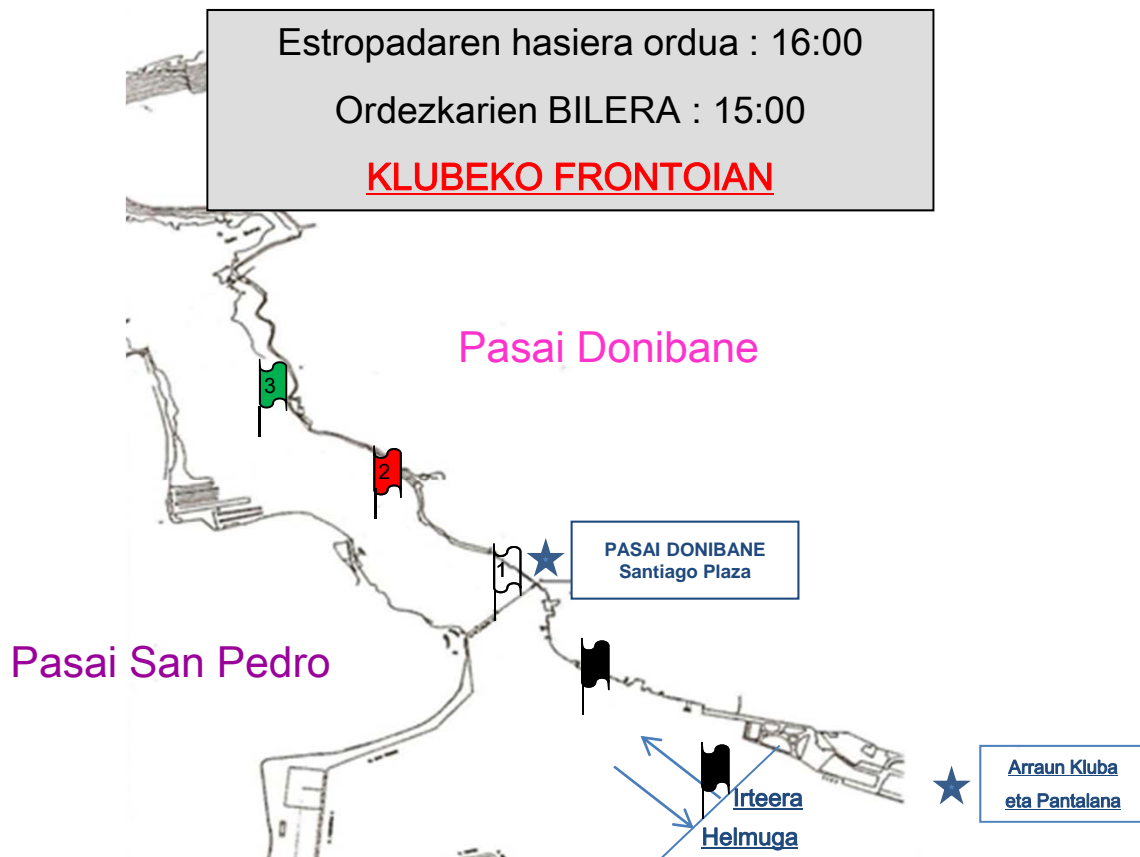

Gipuzkoako BATEL LIGA - 2016

1. Jardunaldia Pasai Donibanen 2016-01-16

Estropadaren hasiera ordua : 16:00

Ordezkarien BILERA : 15:00

KLUBEKO FRONTOIAN

Kategoria	Distantzia	Estropada Eremua
(I/K) E	1000m	Irteera – Baliza Txuria - Helmuga
(J/S) E	2000m	Irteera – Baliza Berdea - Helmuga
(I) G	1000m	Irteera – Baliza Txuria - Helmuga
(K) G	1500m	Irteera – Baliza Gorria - Helmuga
(J) G	2000m	Irteera – Baliza Berdea - Helmuga
(S) G	2000m	Irteera – Baliza Berdea - Helmuga