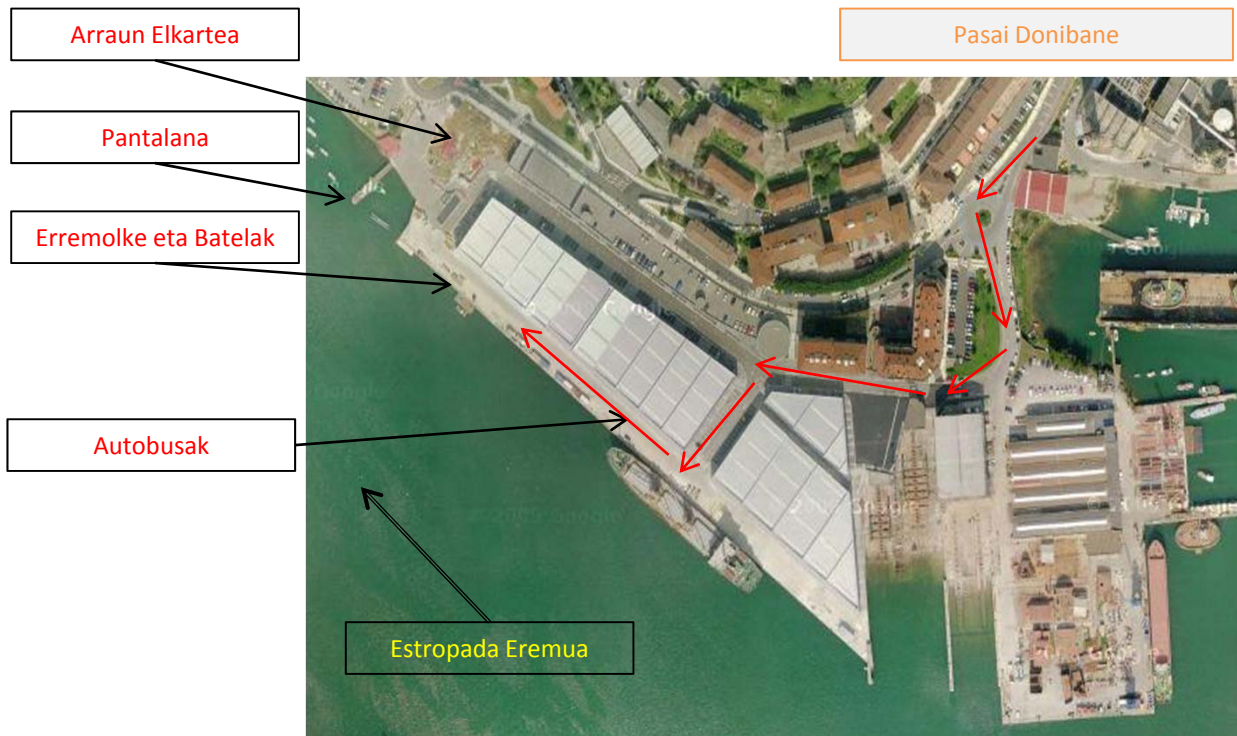

Ordezkarien bilera ELKARTEAREN EGOITZA BERRIAN egingo dugu (15:00).

Aldagelak elkartearen egoitzan egongo dira.