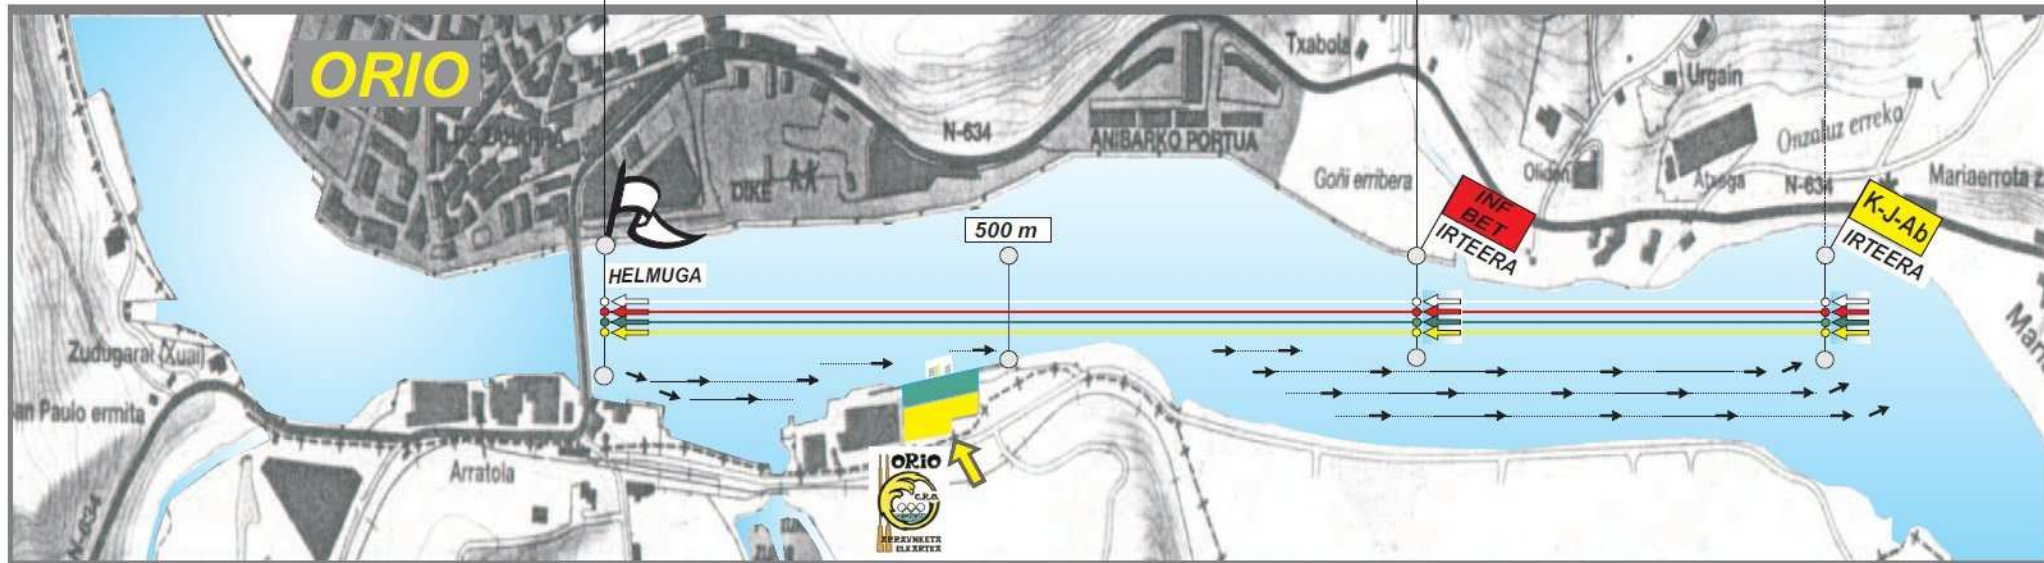

1500 m / Kadeteak; Jubenilak; Absolutuak

1000 m / Infantilak; Beteranoak