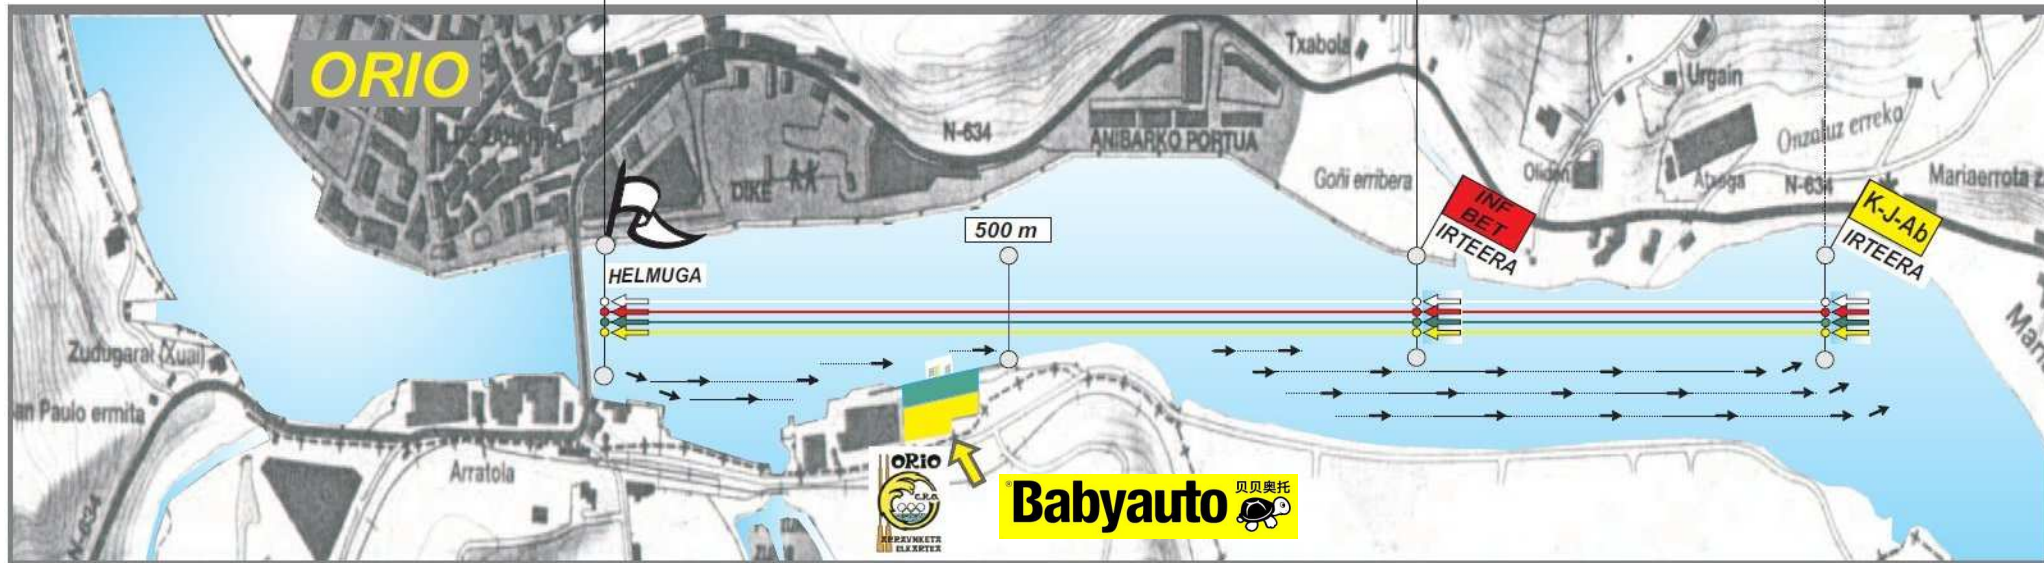

Baby auto

1500 m / Kadeteak; Jubenilak; Absolutuak

1000 m / Infantilak; Beteranoak

Babyauto 贝贝奥托

Gipuzkoako Aulki Mugikorreko Liga 2016
Arraunketa Olinpikoa / Lerroz-lerro estropadak

ORIO. 2016-02-20
Larunbata / (13:00)

ORDEZKARI BILERA / Orio AE - Bulegoa
(11:30)