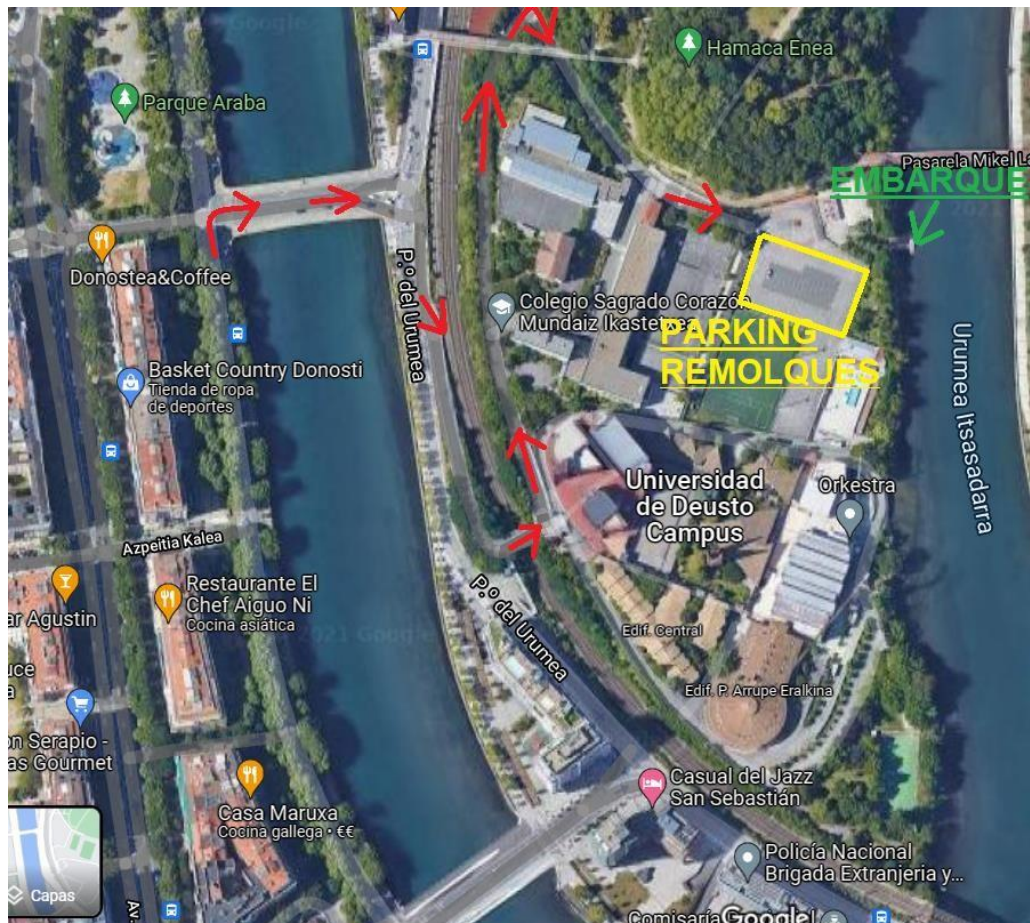

Hora: 10.30

KAIARRIBA ARRAUN ELKARTEA
CLUB DEPORTIVO DE REMO KAIARRIBA
www.donostiarra.eus

Gipuzkoako
Foru Aldundia
Diputación Foral
de Gipuzkoa

ZONA DE REGATA

Entre el puente de Mundaiz y el puente de Maria Cristina. 500 metros de largo, todo el ancho del rio.

Salida junto al bar Via Fora

Contrarreloj a 3 calles

Infantiles 1000 metros (2 largos)

Promesas 1500 metros (3 Largos)

Juveniles y Seniors 2000 (4 largos)

KAIARRIBA ARRAUN ELKARTEA
CLUB DEPORTIVO DE REMO KAIARRIBA

www.donostiarra.eus

Gipuzkoako
Foru Aldundia
Diputación Foral
de Gipuzkoa

REMOLQUES Y FURGONETAS

Ikastola Mundaiz.

Entrada por la subida a la Universidad
de Deusto.

Abierto desde las 08,30

KAIARRIBA ARRAUN ELKARTEA
CLUB DEPORTIVO DE REMO KAIARRIBA
www.donostiarra.eus

ESTROPADA-EREMUA

Mundaizeko zubiaren eta Maria Kristina zubiaren artean.
500 metro luze, ibaiaren zabalera osoa.

Irteera: Via Fora tabernaren ondoan.

Erlojupekoa, 3 kale

Infantilak 1000 metro (2 luze)

Promesak 1500 metro (3 luze)