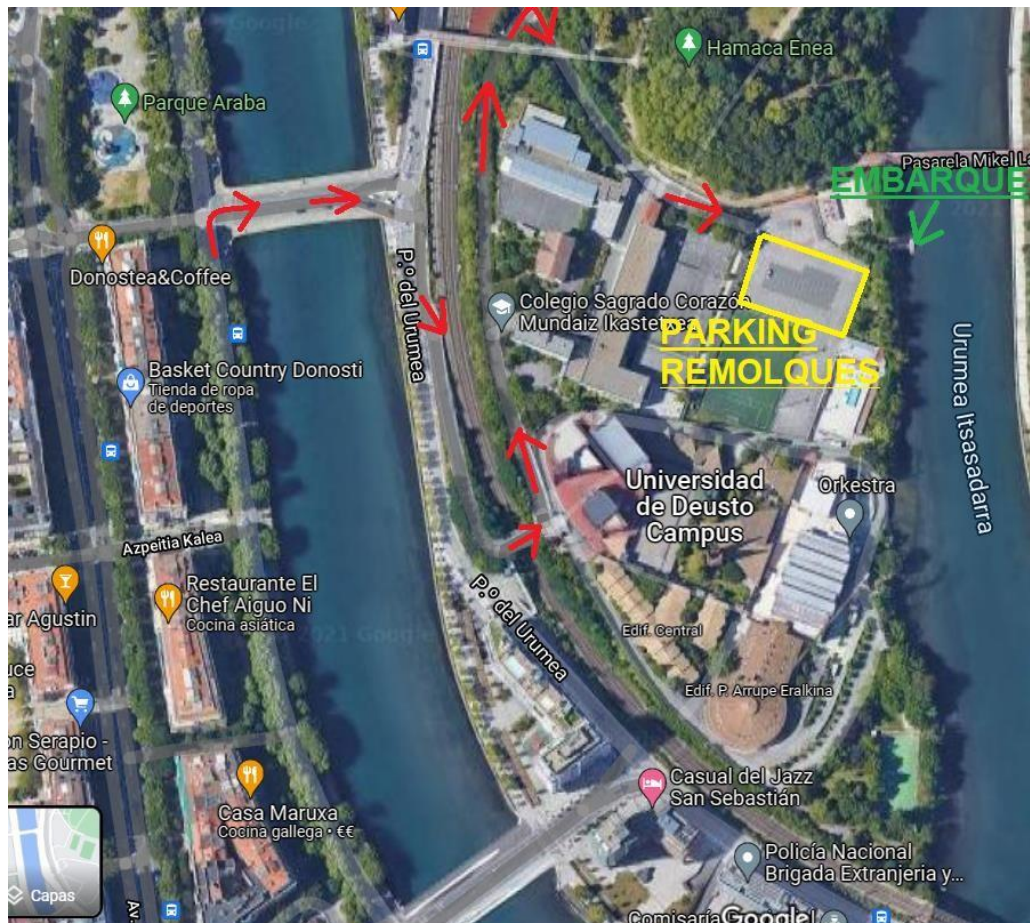

KAIARRIBA ARRAUN ELKARTEA
CLUB DEPORTIVO DE REMO KAIARRIBA

www.donostiarrua.es

Gipuzkoako
Foru Aldundia
Diputación Foral
de Gipuzkoa

FORU
ALDUNDIA
DIPUTACIÓN FORAL
DE GIPUZKOA

ATOIAK ETA FURGONETAK

Mundaiz Ikastola.

Sarrera: Deustuko Unibertsitatetara
igotzeko bidetik.

Irekita 08:30etik