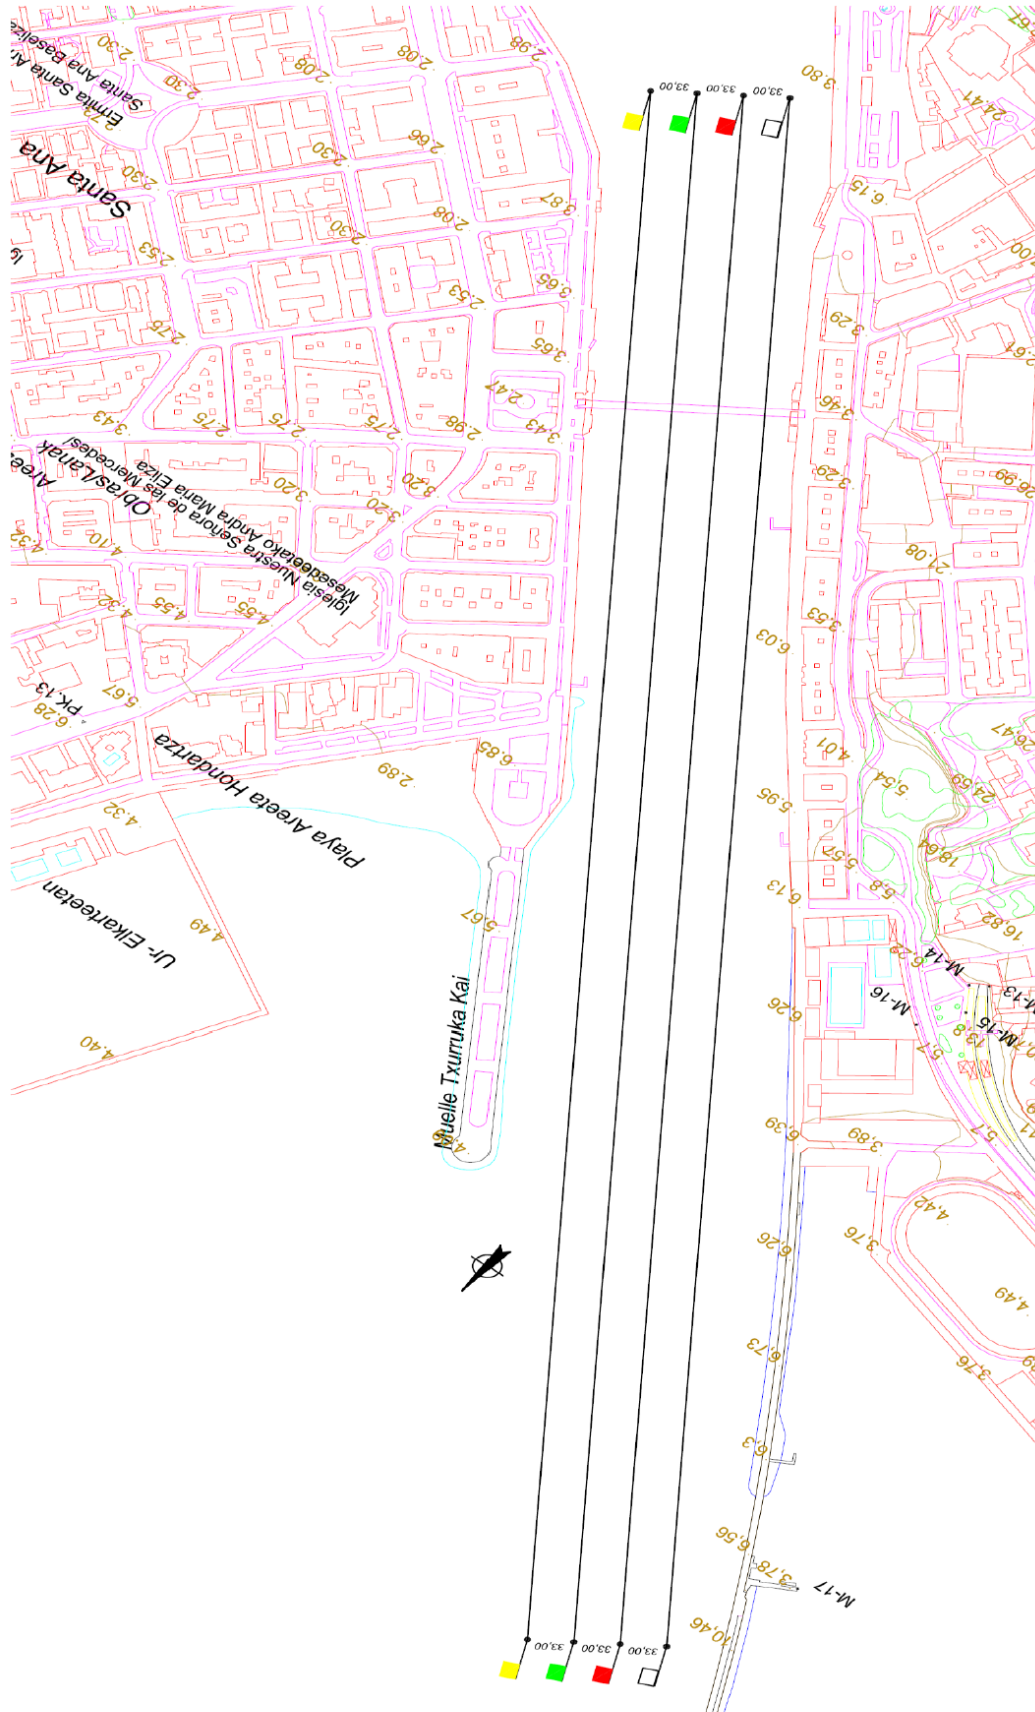

ESTROPADA EREMUA - CAMPO DE REGATAS

UBICACIONES

SESTAO: Zona de aparcamientos, vestuarios, embarque y desembarque.

UBICACIONES

PORTUGALETE: Jurado, Reunión de delegados/as, Campo de regatas.