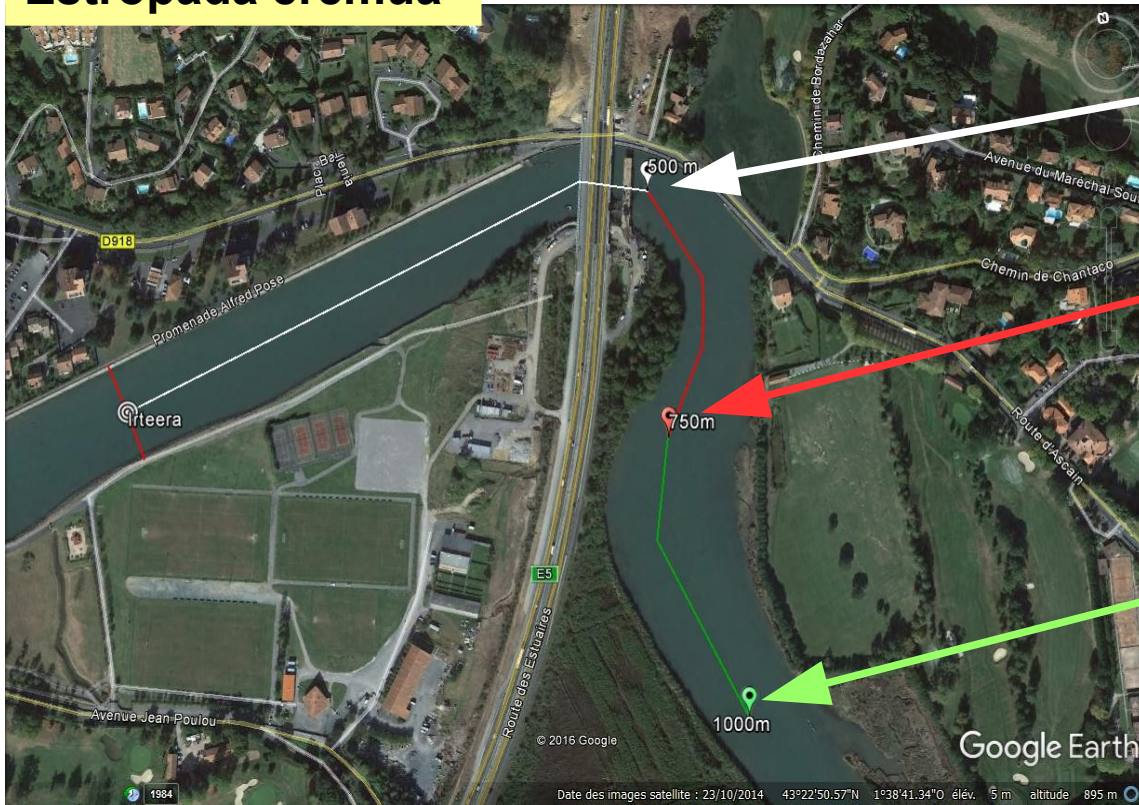

DONIBANE ZIBURUKO BATEL ESTROPADA

Gipuzkoako batel liga

EGUNA: Martxoaren 23-a larunbata

ORDUA Estropada: 15:30

LEKUA Donibane Lohitzune – Urdazuri auzoa « Port Nivelles » kaia

XEHETASUNAK :

*Estropada, ordulariaren aurkako modalitatean egingen da .

*Remolkeak « Port Nivelles » aparkalekuan (Urdazuri auzoan) utziko dira.

**REMOLKEAK 13:00-tik GOITI SARTZEN AHALKO DIRA ;
EZ LEHENAGO !!**

Furgonetak aparkalekutik kanpo utzi beharko dira.

Info : Bixente 00 33 688 74 26 92

Estropada eremua

Infantilak
1000m

Promesak
1500m

Jubenilak
Absolutak
2000m

KOMUNAK

Autobusak

DUTXAK

Remorkeak