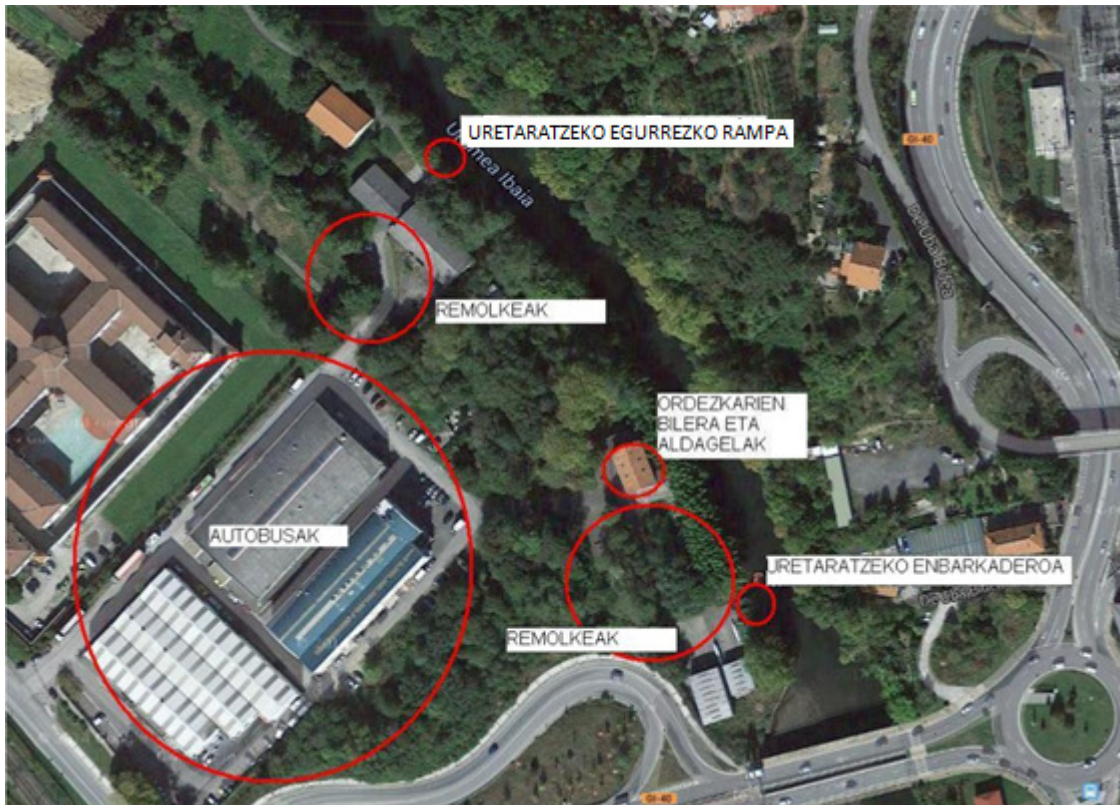

GIPUZKOAKO TRAINERA LIGA 2017

5-. JARDUNALDIA 2/7/2017 DONOSTIA

ESTROPADAREN HASIERA

11:45

ORDEZKARIEN BILERA: 10:15

DONOSTIA ARRAUN LAGUNAK-EN EGOITZAN

GIPUZKOAKO TRAINERA LIGA-2017

BANAKAKO ERLOJUPEKOA 2 TALDETAN

BANATUTA

- **ORTEERA:** MUNDAIZ ZUBIAN
- **1ª ZIABOGA:** VICTRIA EGUGENIA ANTZOKIAN
- **2ª ZIABOGA:** MUNDAIZ ZUBIA
- **HELMUGA:** MARIA CRISTINA ETA
MUNDAIZEKO ZUBIEN ARTEAN
ZUBITAKO SEÑALEAK

OHARRAK:

-URETARATZE TOKITIK ESTROPADA EREMURAINO 4 KM. DAUDE

-TALDEEN LAGUNTZA UNTZIAK EZINGO DUTE ESROPADA EREMUAN IBILI.

URETARATZEA ETA ALDAGELAK DONOSTIA ARRAUN LAGUNAK-EN EGOITZAN

OHARRA: BEHIN REMOLKEA SARTUTA, ARREN KOTXEAK ETA FURGONETAKKANPOKO PARKINERA ATERA. AUTOBUSAK APARKATZEKO LEKURIK EZ BALEGO, 27. INDUSTRIALDEAN APARKATU.