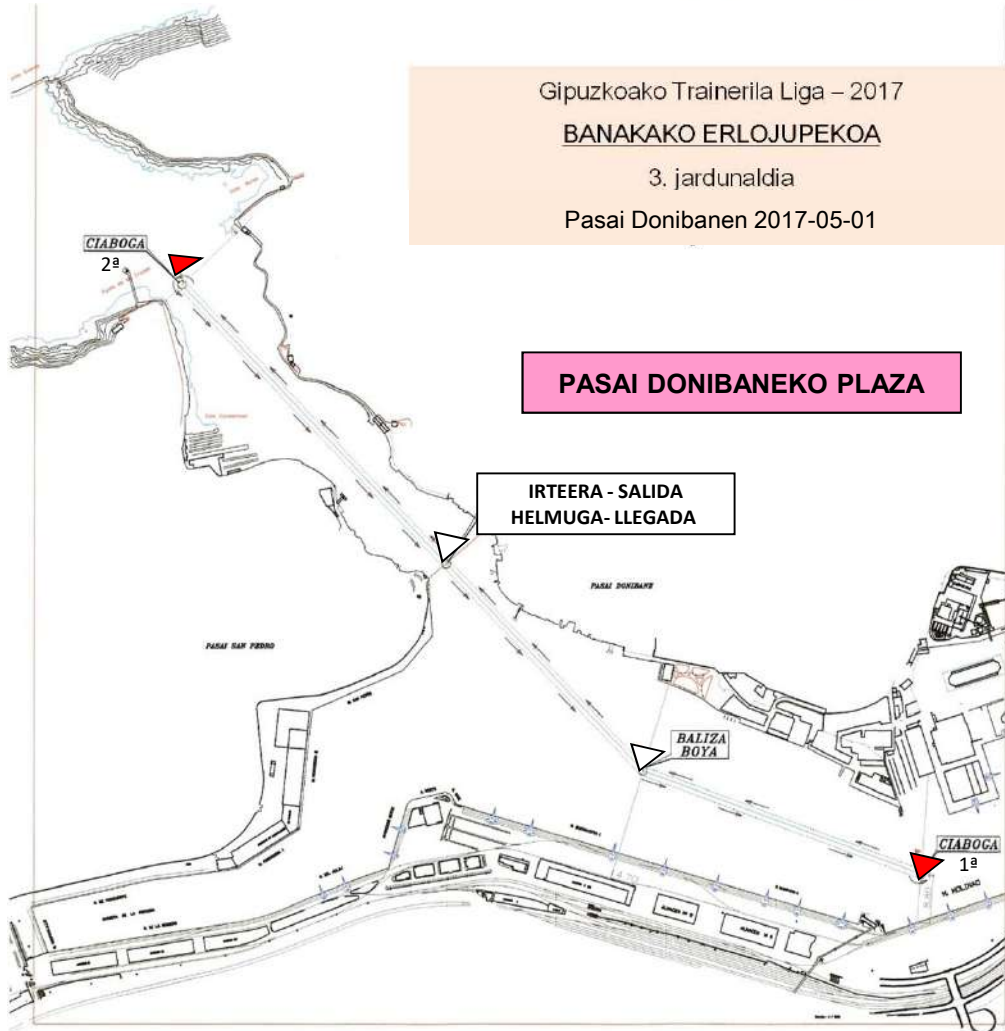

ORAIN
GIPUZKOAKO

Gipuzkoako Trainerila Liga – 2017

BANAKAKO ERLOJUPEKOA

3. jardunaldia

Pasai Donibanen 2017-05-01

PASAI DONIBANEKO PLAZA

**IRTEERA - SALIDA
HELMUGA - LLEGADA**

ESTROPADAREN HASIERA

11:00

BANAKAKO ERLOJUPEKOA

Ordezkarien BILERA : 9:30

Pasaiaiko Udaletxe Zaharrean

Tripulazioen uretaratzea eta aldagelak
elkartearen egoitzan

IRTEERA : Pasai Donibaneko plazatik LEZO aldera
1. ZIABOGA : ASTILLEROS ZAMAKONA
2. ZIABOGA : ALABORTZA
HELMUGA : Pasai Donibaneko plaza