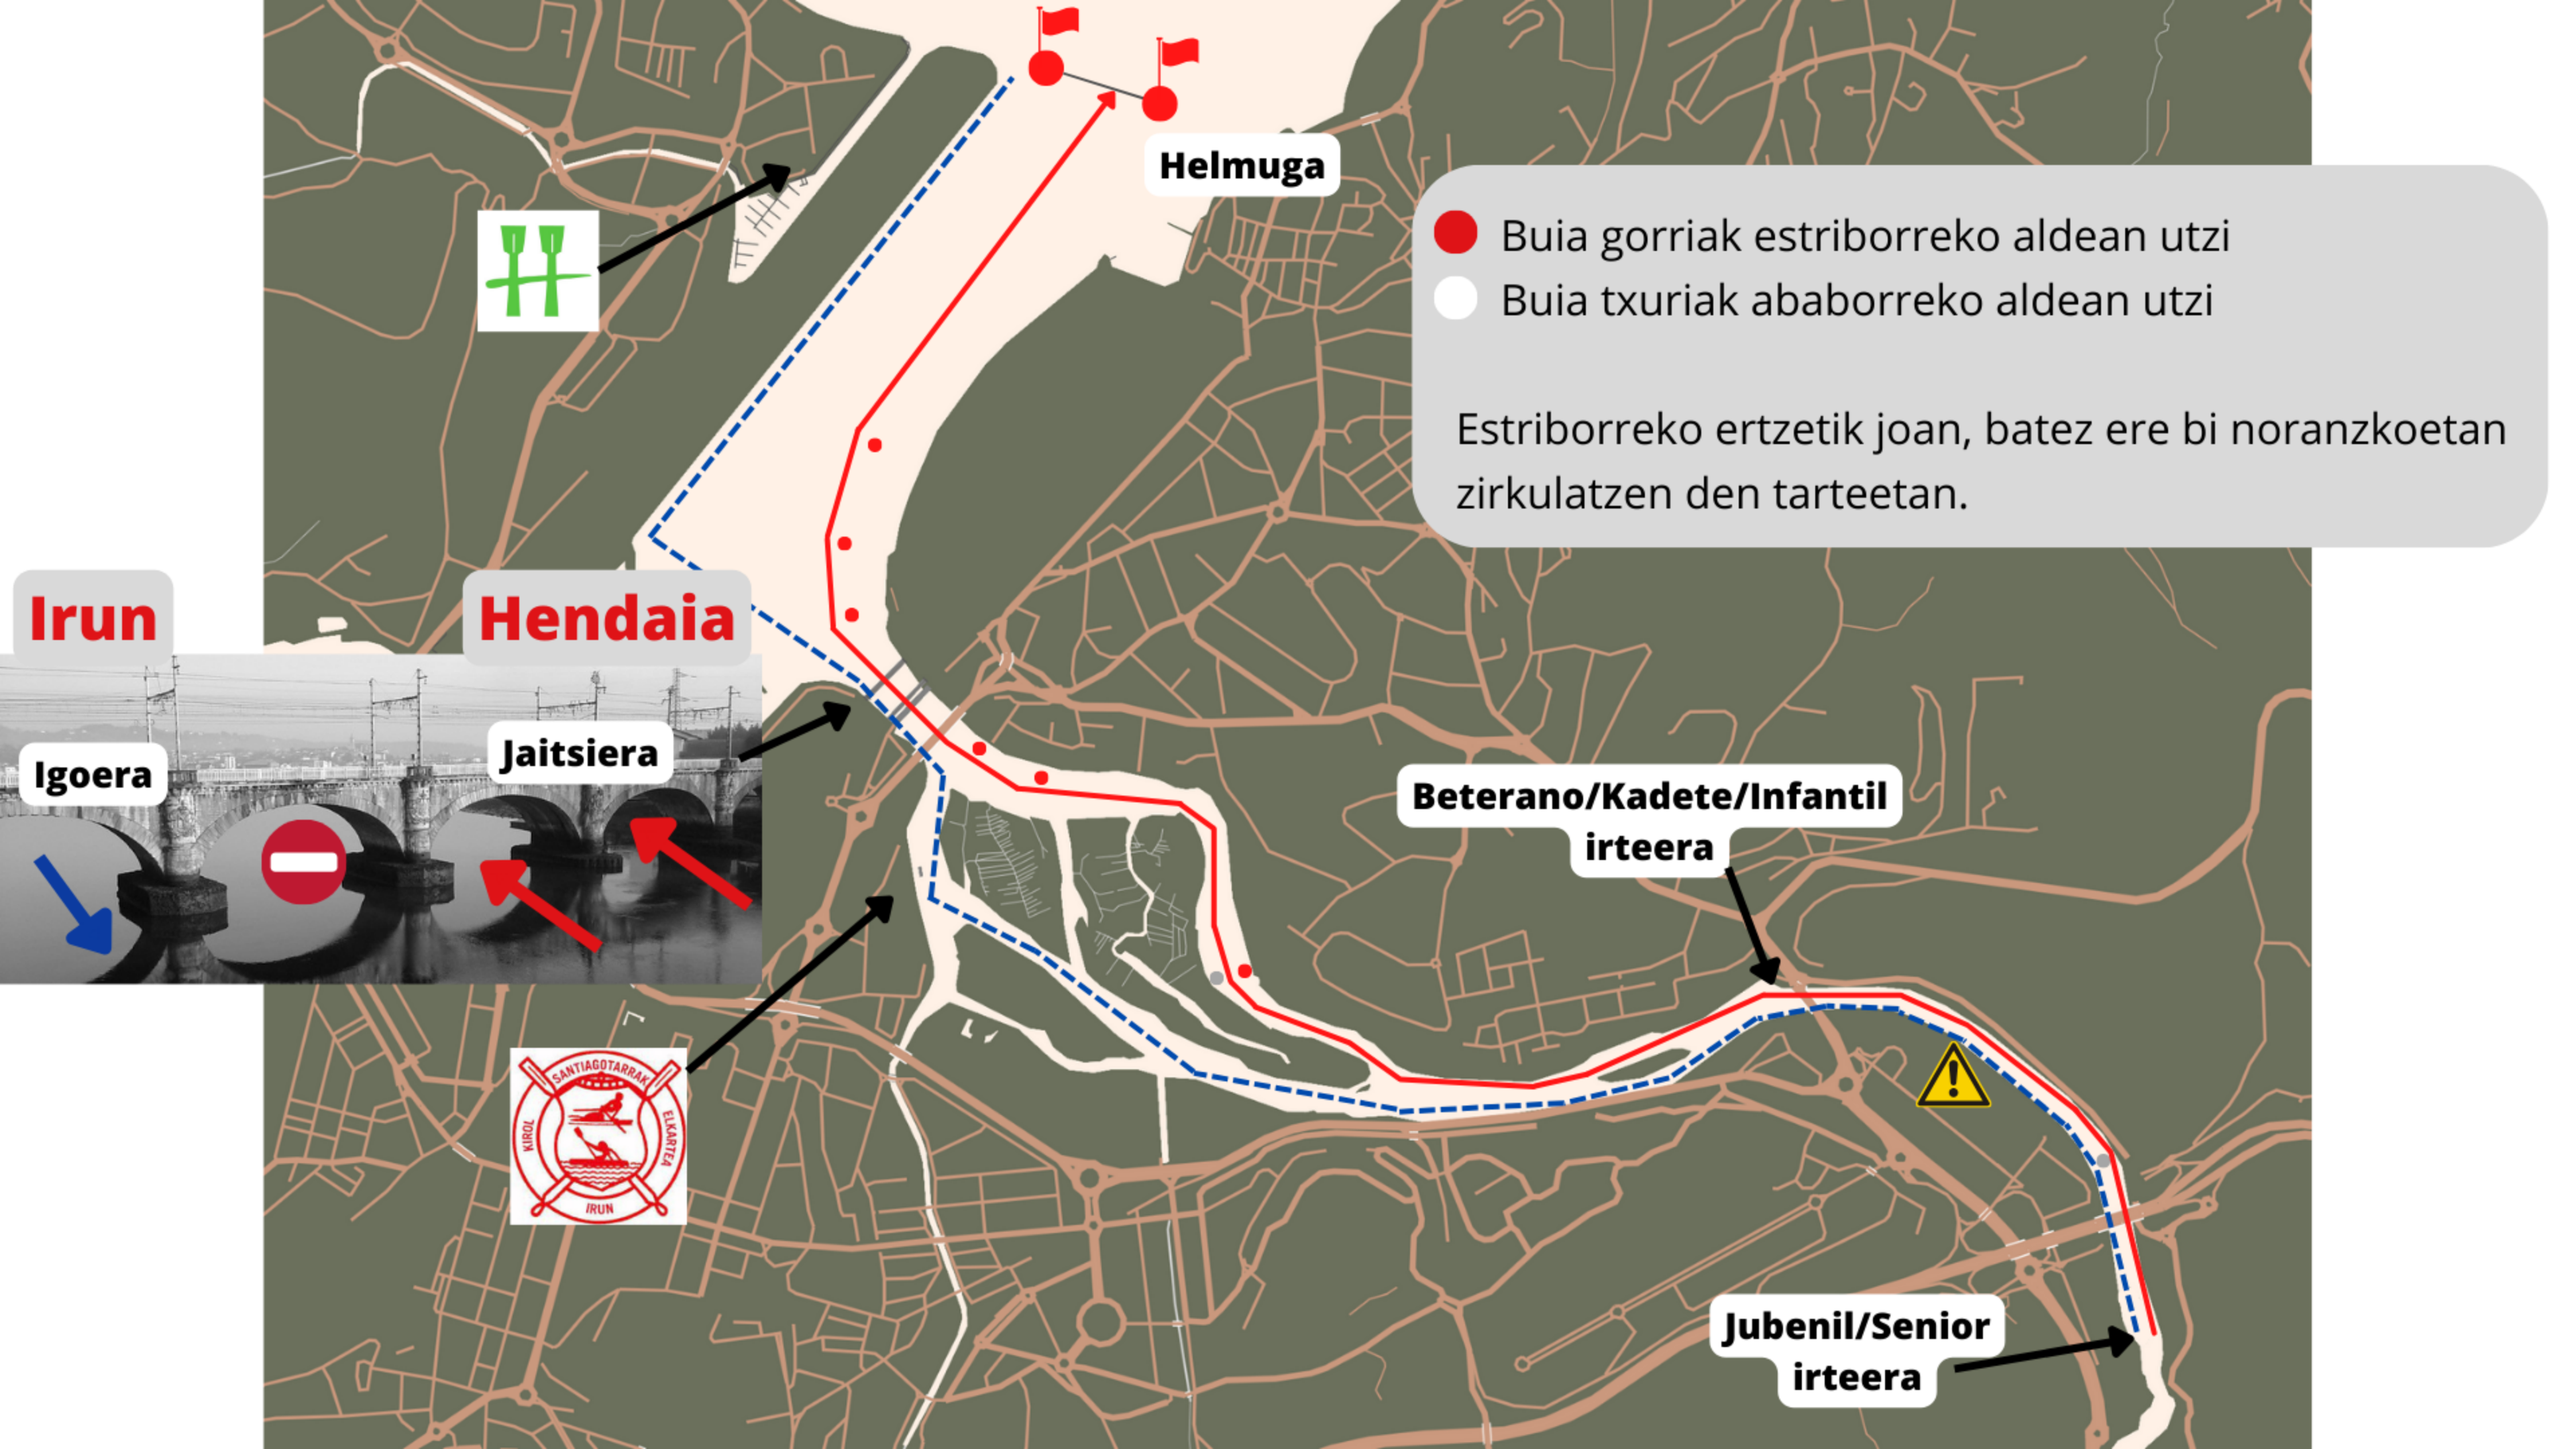

# Gipuzkoako Aulki-Mugikorreko Liga

1. jaitsiera

Bidasoa ibaia  
Abenduak 23

10:45

- Buia gorriak estriborreko aldean utzi
- Buia txuriak ababorreko aldean utzi

Estriborreko ertzetik joan, batez ere bi noranzkoetan zirkulatzen den tartetean.

# Beroketa eremua

- **Beti estriborreko ibaibazterretik joan**
- **Adi arrisku eremuetan, zuhaitzak daude ibai-azpian** 
- **Kontuz buelta ematean, ontziak egon daitezke kontrako noranzkoan**