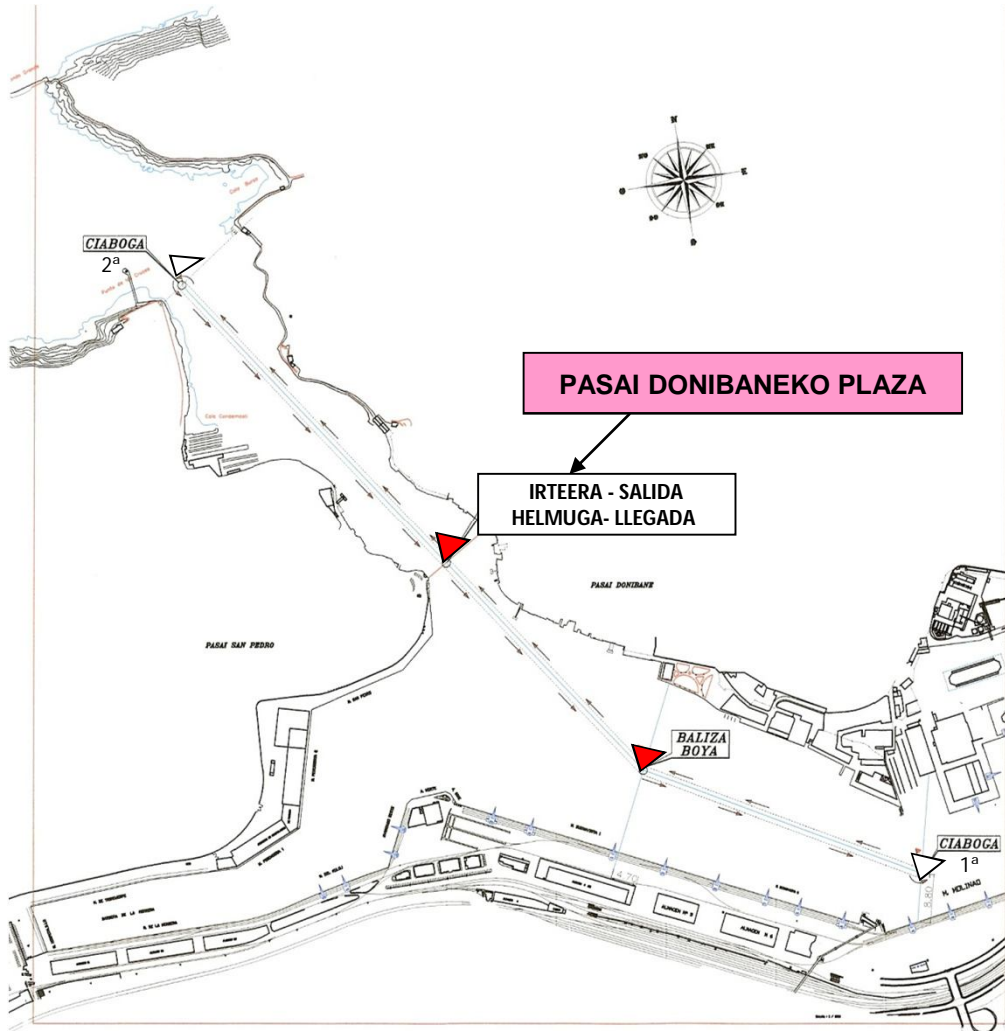

**REGATA CONTRA RELOJ**

4. Jardunaldia Pasai Donibanen 2013-05-01

**ORDUA : 11:30**

**Ordezkarien BILERA : 10:00**

Pasaiako Udaletxe Zaharrean  
Pasai Donibaneko Plazan

Embarque de tripulaciones  
y vestuarios  
en SAN JUAN

**SALIDA : PLAZA DE SAN JUAN DIRECCION LEZO**  
**1ª CIABOGA: ALTURA DE ASTILLEROS ZAMAKONA**  
**2ª CIABOGA: ALTURA DE ALABORTZA**  
**LLEGADA : PLAZA DE SAN JUAN**

**CIABOGAS (Balizas BLANCAS)**  
**SALIDA Y BOYA ENFILACION**  
**(Balizas ROJAS)**

Ordezkarien birera Pasai Donibaneko  
Santiago plazan dagoen udaletxe zaharrean  
izando da

Aldagelak elkarteak IBERDROLA  
inguruan duen egoitzak egongo dira