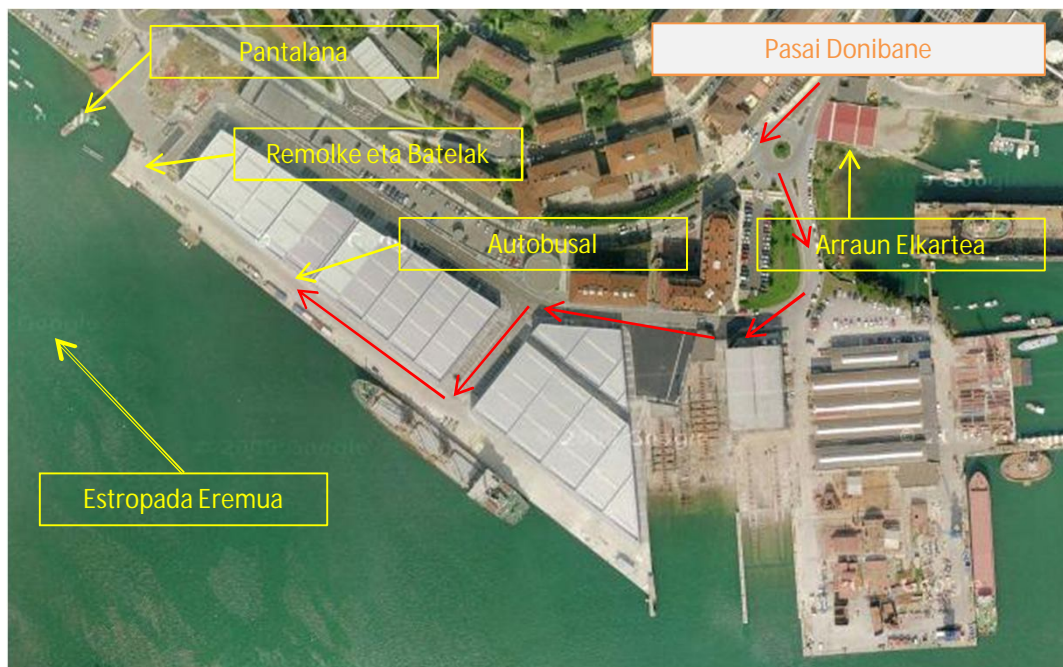

**REGATA CONTRA RELOJ**

4. Jardunaldia Pasai Donibanen 2013-05-01

**ORDUA : 11:30**

**Ordezkarien BILERA : 10:00**

Pasaiako Udaletxe Zaharrean  
Pasai Donibaneko Plazan

Embarque de tripulaciones  
y vestuarios  
en SAN JUAN

**SALIDA : PLAZA DE SAN JUAN DIRECCION LEZO**  
**1ª CIABOGA: ALTURA DE ASTILLEROS ZAMAKONA**  
**2ª CIABOGA: ALTURA DE ALABORTZA**  
**LLEGADA : PLAZA DE SAN JUAN**

**CIABOGAS (Balizas BLANCAS)**  
**SALIDA Y BOYA ENFILACION**  
**(Balizas ROJAS)**